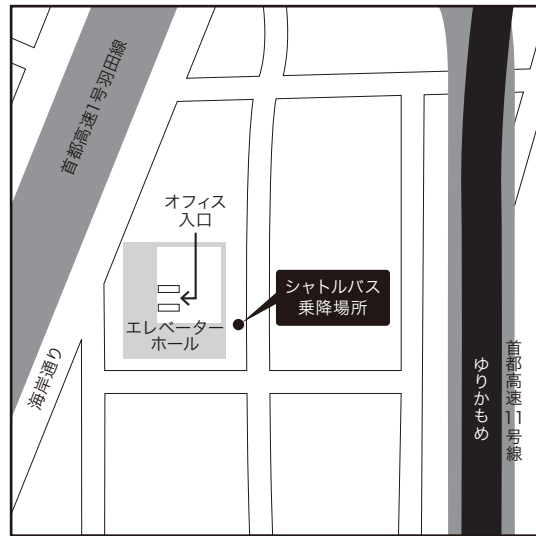

ピアシティ芝浦ビル シャトルバス関連案内

■田町駅前(ピアシティ芝浦ビル行)

■ピアシティ芝浦ビル(田町駅行)

JR田町駅 芝浦出口を出て、「田町駅東交差点」を左折して下さい。
その先、ドラッグストア・スマイル(芝浦店)前がバス乗り場です。

■シャトルバス時刻表 ※朝、夜のみ

JR 田町駅 東口発		ピアシティ芝浦ビル 発
40 50	7時	46 56
00 10 20 30 40 50	8時	06 16 26 36 46
00 15 30 45	9時	06 21 36 51
24 39 54	17時	15 30 45
09 24 39 54	18時	00 15 30 45
09 24 39 54	19時	00 15 30 45
09 24 39 54	20時	00 15 30 45
09 24 39 54	21時	00 15 30 45
	22時	00