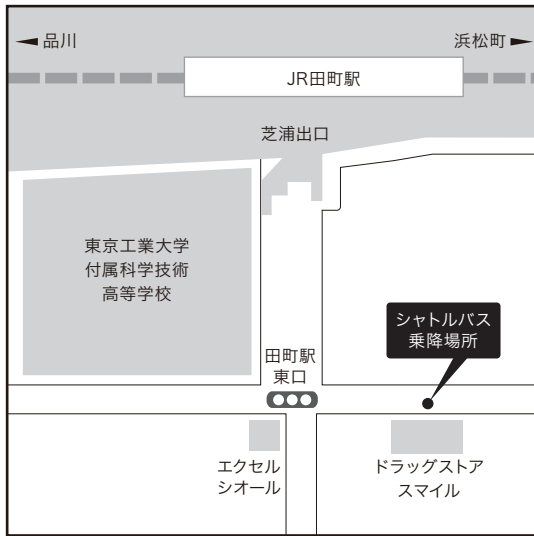

ピアシティ芝浦ビル シャトルバス関連案内

■田町駅前(ピアシティ芝浦ビル行)

■ピアシティ芝浦ビル(田町駅行)

JR田町駅 芝浦出口を出て、「田町駅東交差点」を左折して下さい。
その先、ドラッグストア・スマイル(芝浦店)前がバス乗り場です。

■シャトルバス時刻表 ※朝、夜のみ

JR 田町駅 東口発		ピアシティ芝浦ビル 発
40 50	7時	46 56
00 10 20 30 40 50	8時	06 16 26 36 46
00 15 30 45	9時	06 21 36 51
24 39 54	17時	15 30 45
09 24 39 54	18時	00 15 30 45
09 24 39 54	19時	00 15 30 45
09 24 39 54	20時	00 15 30 45
09 24 39 54	21時	00 15 30 45
	22時	00